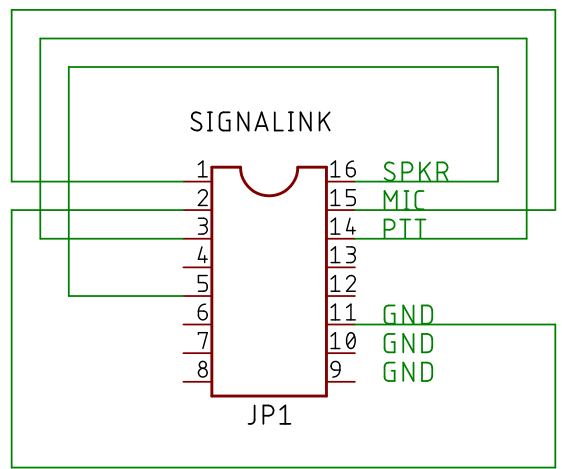

C

C

D

D

1

2

3

4

AT-878UV SignalLink IF

3/4/22 9:50 AM

Sheet: 1/1