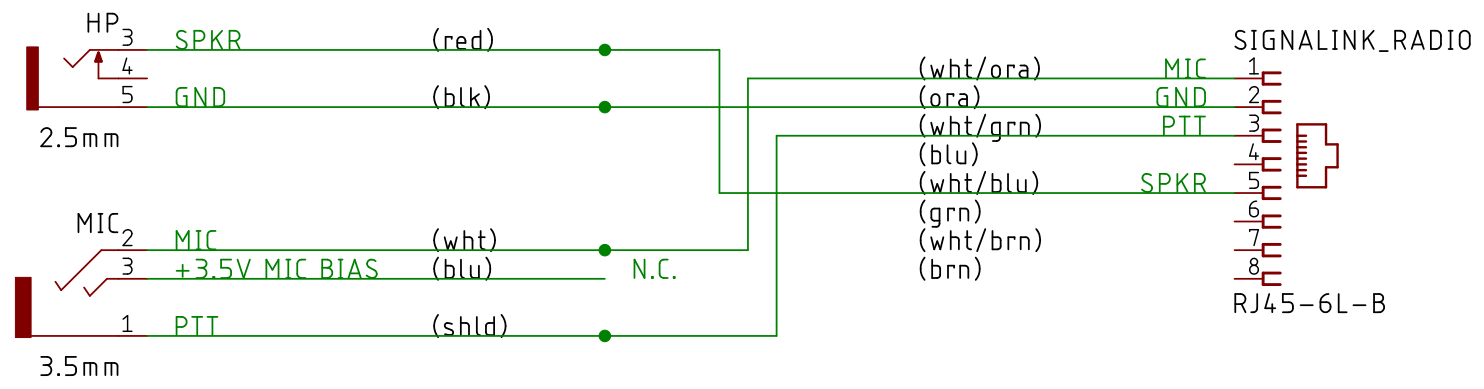

C

C

D

D

1

2

3

4

AT-878UV SignalLink IF

3/4/22 9:50 AM

Sheet: 1/1